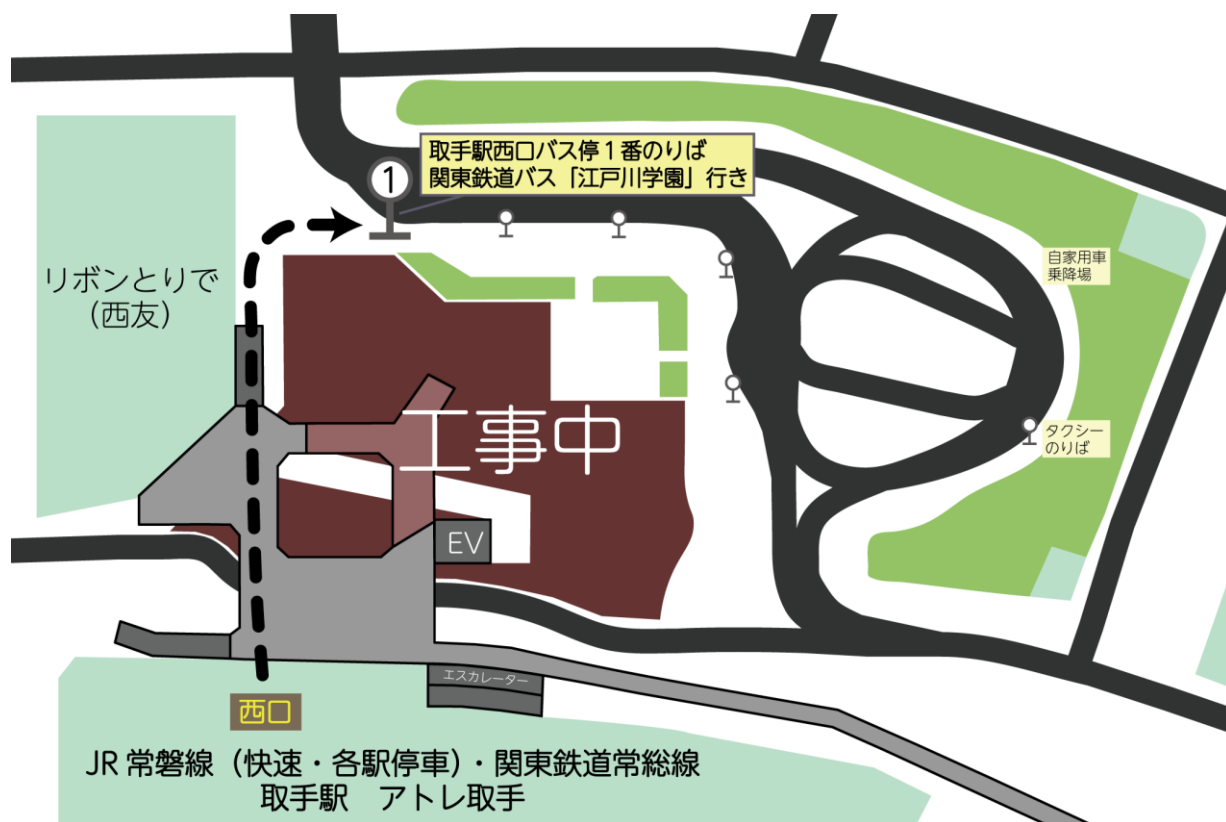

## バスのご案内

◎取手駅西口⇄江戸川学園バス停

### ●時刻表

取手駅西口→江戸川学園バス停(登校便)		江戸川学園バス停→取手駅西口(下校便)	
8時	00 06 12 18 24 30 36 42 48 54 ※これ以降は 20 分間隔で運行	12時	00 06 12 18 24 30 36 42 48 54 ※この前後は 20 分間隔で運行

### ●乗り場

◎守谷駅西口⇄江戸川学園正門バス停

●時刻表

守谷駅西口→江戸川学園正門バス停(登校便)	江戸川学園正門バス停→守谷駅西口
以下の便のみ運行	以下の便のみ運行
6:55 7:05 7:15 7:25 7:40 7:50	10:15 11:15 12:20 12:40 13:15
8:00 8:15 8:30 8:50 9:00 10:00	13:20 13:25 14:30 15:00 15:50

●乗り場